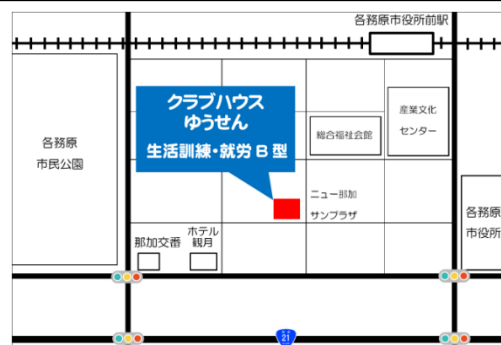

【見学者募集中！】

クラブハウスゆうせんではこころの病を持たれた方を対象に生活訓練と就労継続 B 型を行っています。まずは家から出られるようにしたい、人間関係を学びたい、日中活動をしてメリハリをつけていきたい、働きたいけれどいきなり働くのは自信が無い、体調をコントロールしながら働けるようになりたい、就職活動をどう進めていいかわからない、そんな人は一度見学に来てみてください。当日「今から見学に行きたいです」というので大丈夫です。思い立ったら電話をしてみましょう！

【生活訓練】

社会で必要なコミュニケーションを大切にするクラブハウスモデルを取り入れており、事務作業、昼食作りを通してメンバー・スタッフ助け合って活動しています。

【就労継続 B 型】

パソコンでの仕事や軽作業、外部からの依頼を受けて仕事をしています。仕事の仕方、給与の分け方も話し合いで決めます。

※お仕事募集中です※

【賛助会のご案内】

私たちの活動に賛同して下さる会員様を募集しています。特定非営利活動法人心泉会の活動は、メンバー・スタッフの協働による「クラブハウスゆうせん」「地域活動支援センターふらっと」の運営を通して、利用者個人のニーズに応じた地域社会における自立促進を目指しています。

【年会費 3,000 円（入会金 1,000 円）】

また、私たちの活動の継続性が必要となってくるため、ご寄付をお願いします。

※入会と寄付に関しましては、特定非営利活動法人心泉会事務局まで

TEL：058-389-5141

〒504-0911

岐阜県各務原市那加門前町3丁目53番地

ニュー那加サンプラザ2A

TEL/FAX 058-322-9236

E-Mail seikatsu-yuusen@clubhouse-japan.org (生活)

yuusen-b@clubhouse-japan.org (就労)

URL【 <http://shinsenkai.net/> 】